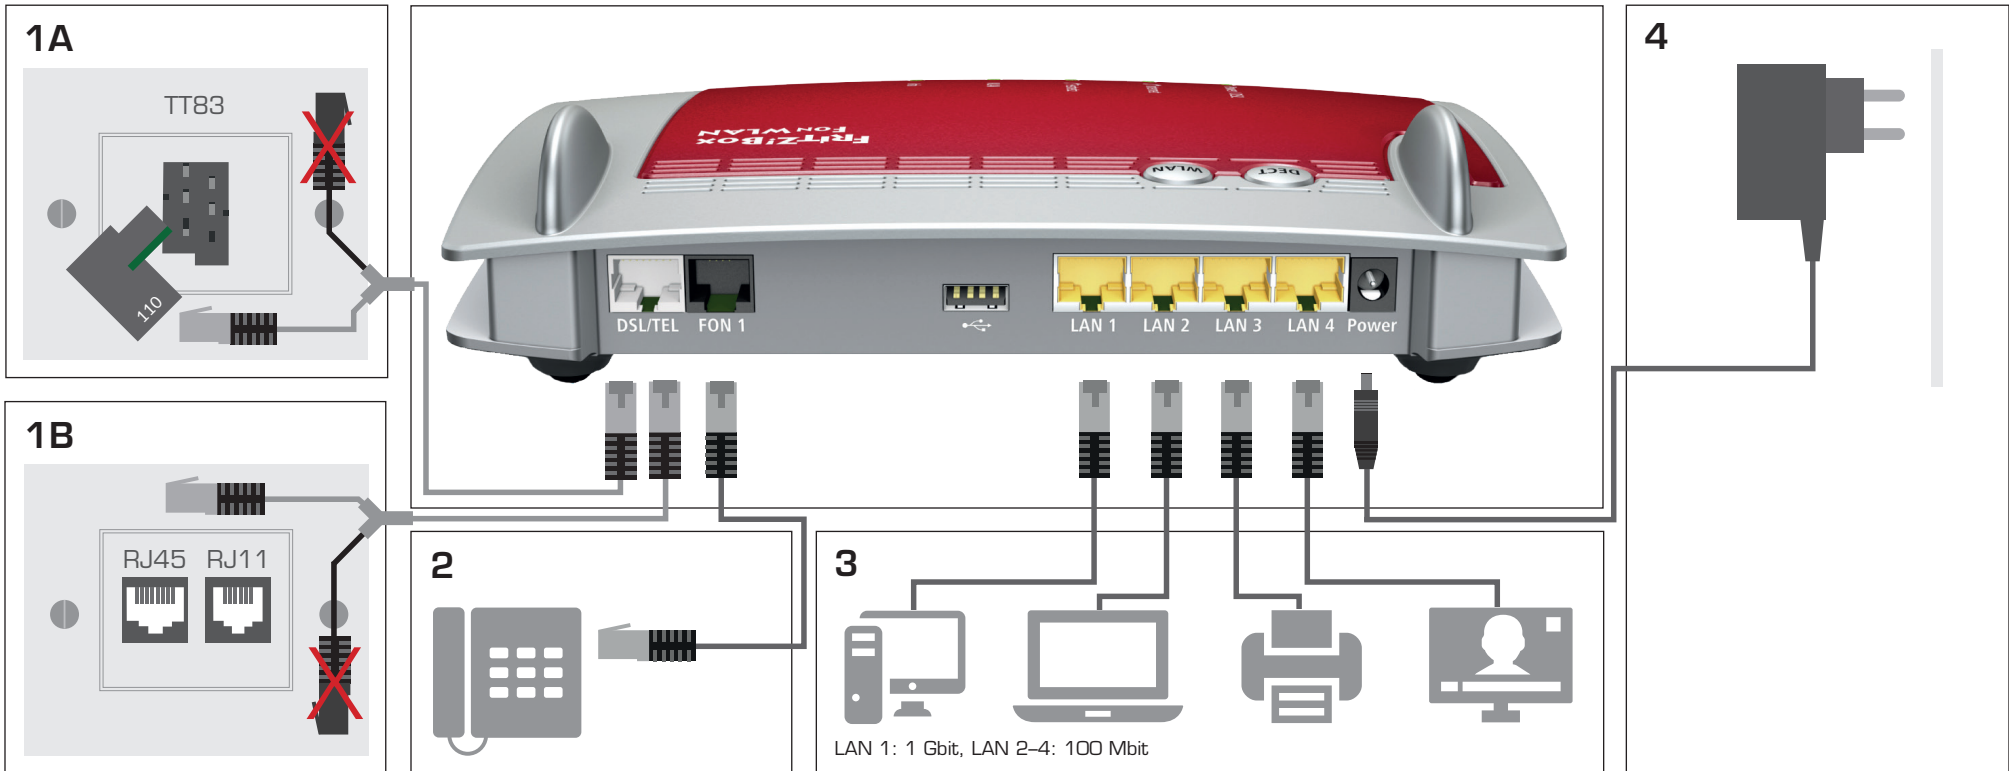

FRITZ!Box 7360

DEUTSCH

- 1) A/B:** Schliessen Sie das Gerät an Ihre DSL Wandsteckdose an
- 2) Optional:** Telefonanschluss
- 3) Anschlüsse für Peripherie-Geräte**
- 4) Stromanschluss**

Eine detaillierte Installationsanleitung finden Sie unter:
www.deep.ch/fritzbox

FRANÇAIS

- 1) A/B:** Connectez l'appareil à votre prise électrique DSL.
- 2) Optionnel:** Connexion téléphonique
- 3) Connexions périphériques**
- 4) Raccordement électrique**

Vous trouverez les instructions plus détaillées en consultant le site: www.deep.ch/fritzbox

ITALIANO

- 1) A/B:** Collegare il dispositivo alla presa a muro DSL.
- 2) Opzionale:** Collegamento telefonico
- 3) Connessioni periferiche**
- 4) Connessione di alimentazione**

Istruzioni dettagliate per l'installazione sono disponibili all'indirizzo: www.deep.ch/fritzbox

ENGLISH

- 1) A/B:** Connect the device to your DSL wall socket.
- 2) Optional:** telephone connection
- 3) Peripheral Connections**
- 4) Power connection**

For more detailed installation instructions, please visit:
www.deep.ch/fritzbox