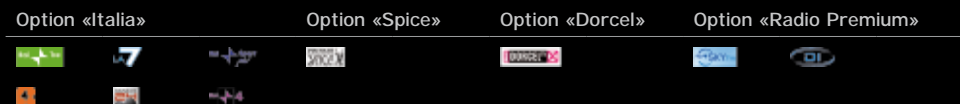

Settop-Box

Für den Empfang von deep-TV über Ihren Internet-Anschluss ist neben dem VDSL-Endgerät eine so genannte Settop-Box erforderlich. deep setzt Settop-Boxen (High Definition Television Receiver) der Marke Entone ein.

Vorteile

Über Ihren Telefon-Anschluss können Sie über deep im Internet surfen, telefonieren und neu auch TV in HD-Qualität sehen und Radio hören.

Alles aus einer Hand

Alle Services über einen einzigen Anschluss! Auf Ihren heutigen Kabel- oder Sat-Anschluss können Sie verzichten. Sie sparen Geld und setzen auf eine innovative Lösung aus dem Hause deep.

Electronic Program Guide (EPG)

Bei deep-TV ist EPG, der elektronische TV-Guide, für alle verfügbaren Sender inbegriffen. Dies erleichtert Ihnen die Auswahl der gewünschten Sendung und ist eine angenehme Unterstützung für die Planung von Aufnahmen.

Support

Kontaktieren Sie uns via Fon «0812 585 686» oder per Mail «info@deep.ch», wir beraten Sie gerne.

Produkt- und Preisübersicht

deep-TV	Setuppreis	Abopreis
deep-TV «Basic»	150.-	20.-
Settop-Box ohne Harddisk	390.-	0.-
Settop-Box mit Harddisk	490.-	0.-

Optionen	Setuppreis	Abopreis
Option «Italia»	0.-	6.-
Option «Spice»	0.-	28.-
Option «Dorcel»	0.-	17.-
Option «Radio Premium»	0.-	6.-

Senderliste TV & Radio «Basic»

Voraussetzung und Installation

deep-TV setzt einen VDSL-Anschluss 20'000 von deep AG voraus. Die Installation kann selber vorgenommen werden oder wird auf Wunsch durch einen deep-Techniker ausgeführt. Für eine normale Installation ist mit rund CHF 150.- exkl. MwSt. zu kalkulieren. Allfällige Elektrikerarbeiten sind nicht inbegriffen.